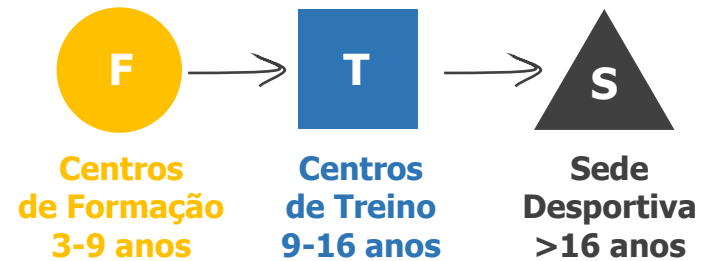

A NOSSA ORGANIZAÇÃO DESPORTIVA

- A **EJND** proporciona uma formação desportiva completa, contínua e integrada, em função da idade, do objetivo e da performance de cada um.
- Os vários **Centros de Formação** permitem a formação base do atleta, possibilitando a continuidade nos **Centros de Treino**. A partir dos 8 anos surgirão Treinos de Superação **Dojo Nuno Delgado** e Competições oficiais.